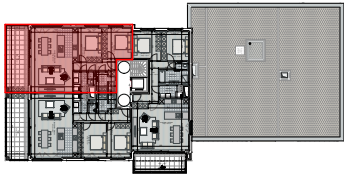

## Appartement A3.02

Oppervlakte 102 m<sup>2</sup>  
Terras 24 m<sup>2</sup>  
Plafondhoogte 2,70 m

Verdiepingsplan

Voorgevel

Linkergevel

Dit verkoopplan is indicatief. Er kunnen geen rechten ontleend worden aan de tekening. Wijzigingen tijdens de uitvoering zijn mogelijk. Alle maten en oppervlaktes op de tekening zijn indicatief. Elk verschil, in meer of min, zal een verlies of winst zijn voor de kopers zonder een prijsverandering. Alle meubilair en toebehoren zijn illustratief en maken geen deel uit van de verkoopovereenkomst. De plannen van de keukens zijn eveneens louter informatief.