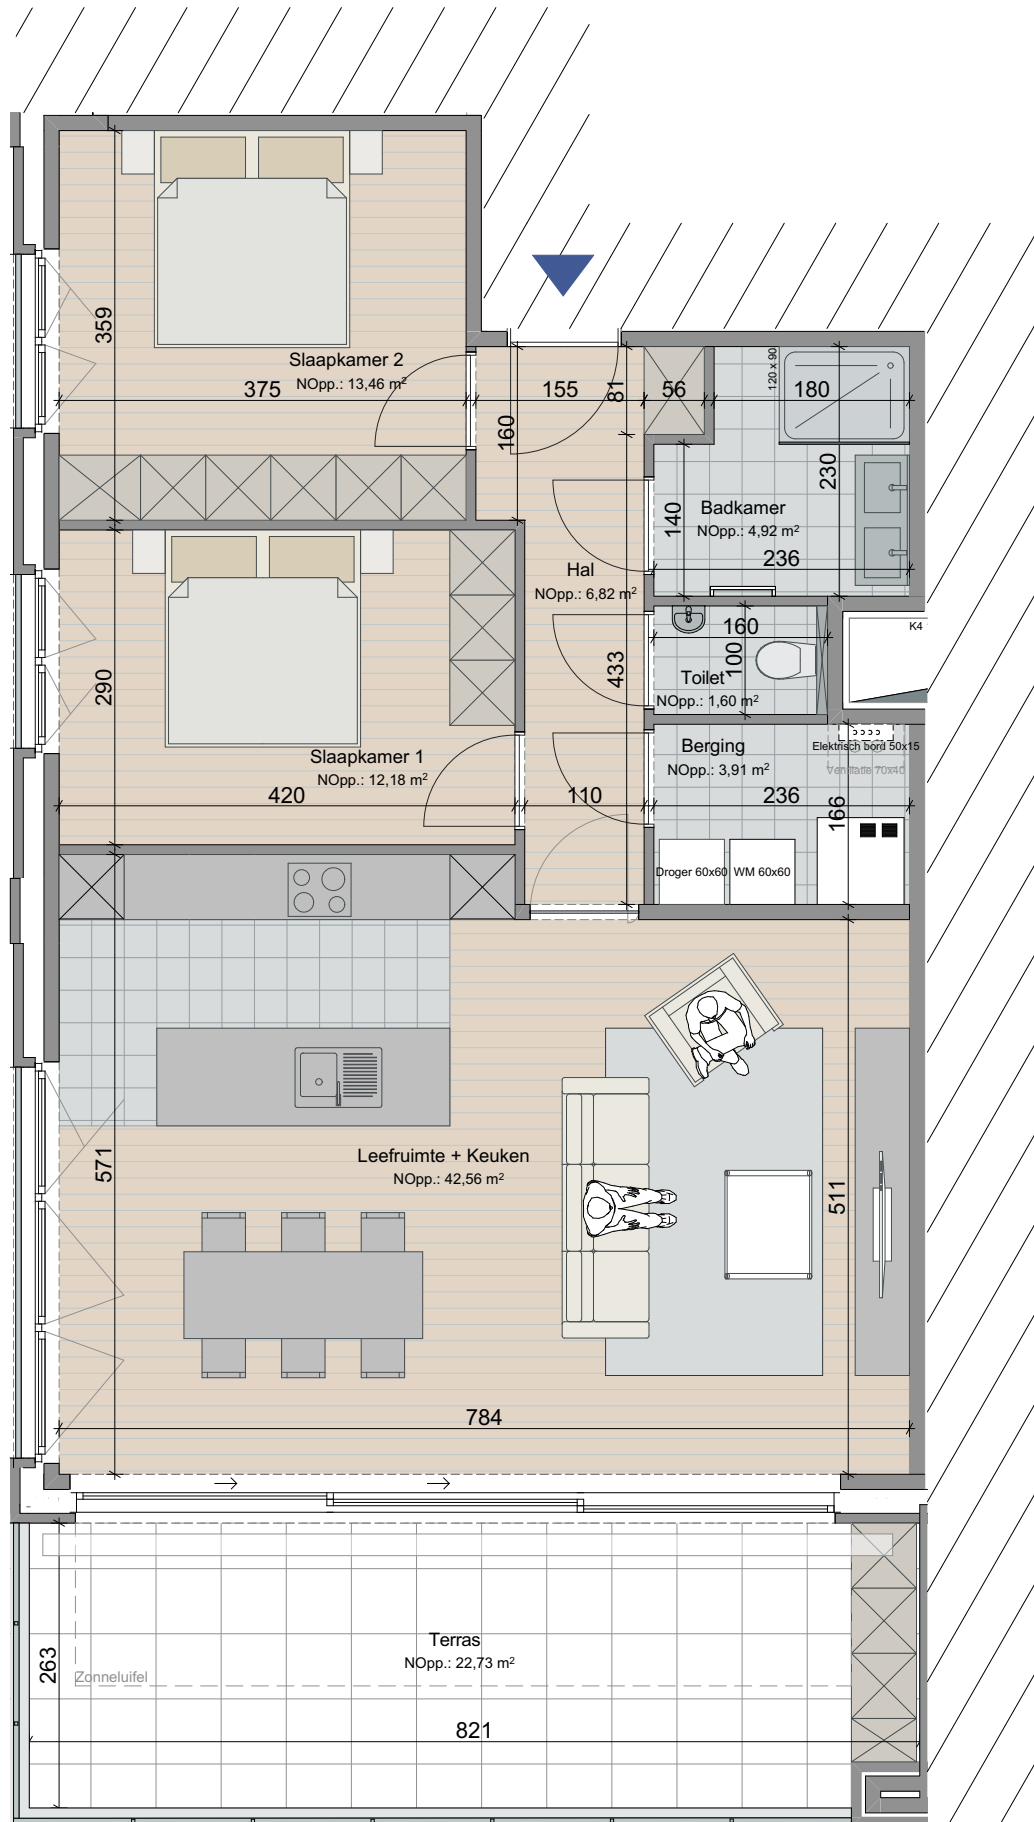

## Appartement A3.02

Oppervlakte 102 m<sup>2</sup>  
Terras 24 m<sup>2</sup>  
Plafondhoogte 2,70 m

Verdiepingsplan

Voorgevel

Linkergevel

Dit verkoopplan is indicatief. Er kunnen geen rechten ontleend worden aan de tekening. Wijzigingen tijdens de uitvoering zijn mogelijk. Alle maten en oppervlaktes op de tekening zijn indicatief. Elk verschil, in meer of min, zal een verlies of winst zijn voor de kopers zonder een prijsverandering. Alle meubilair en toebehoren zijn illustratief en maken geen deel uit van de verkoopovereenkomst. De plannen van de keukens zijn eveneens louter informatief.